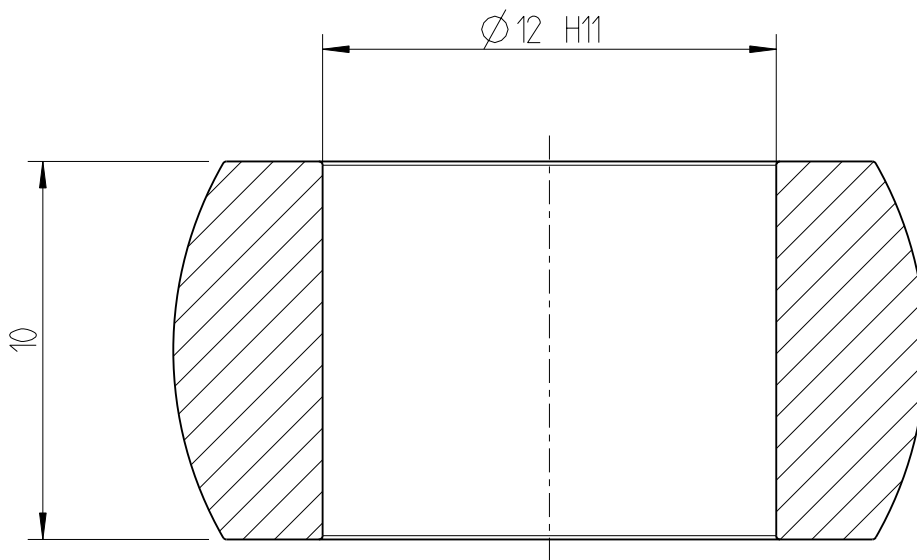

Zubehör für Seilängengeber der Baureihe SL3000:
-- Kugel für Seileinhängung --

FSG Fernsteuergeräte
Mess- und Regeltechnik GmbH
15758Kablow Mühlenweg2-3