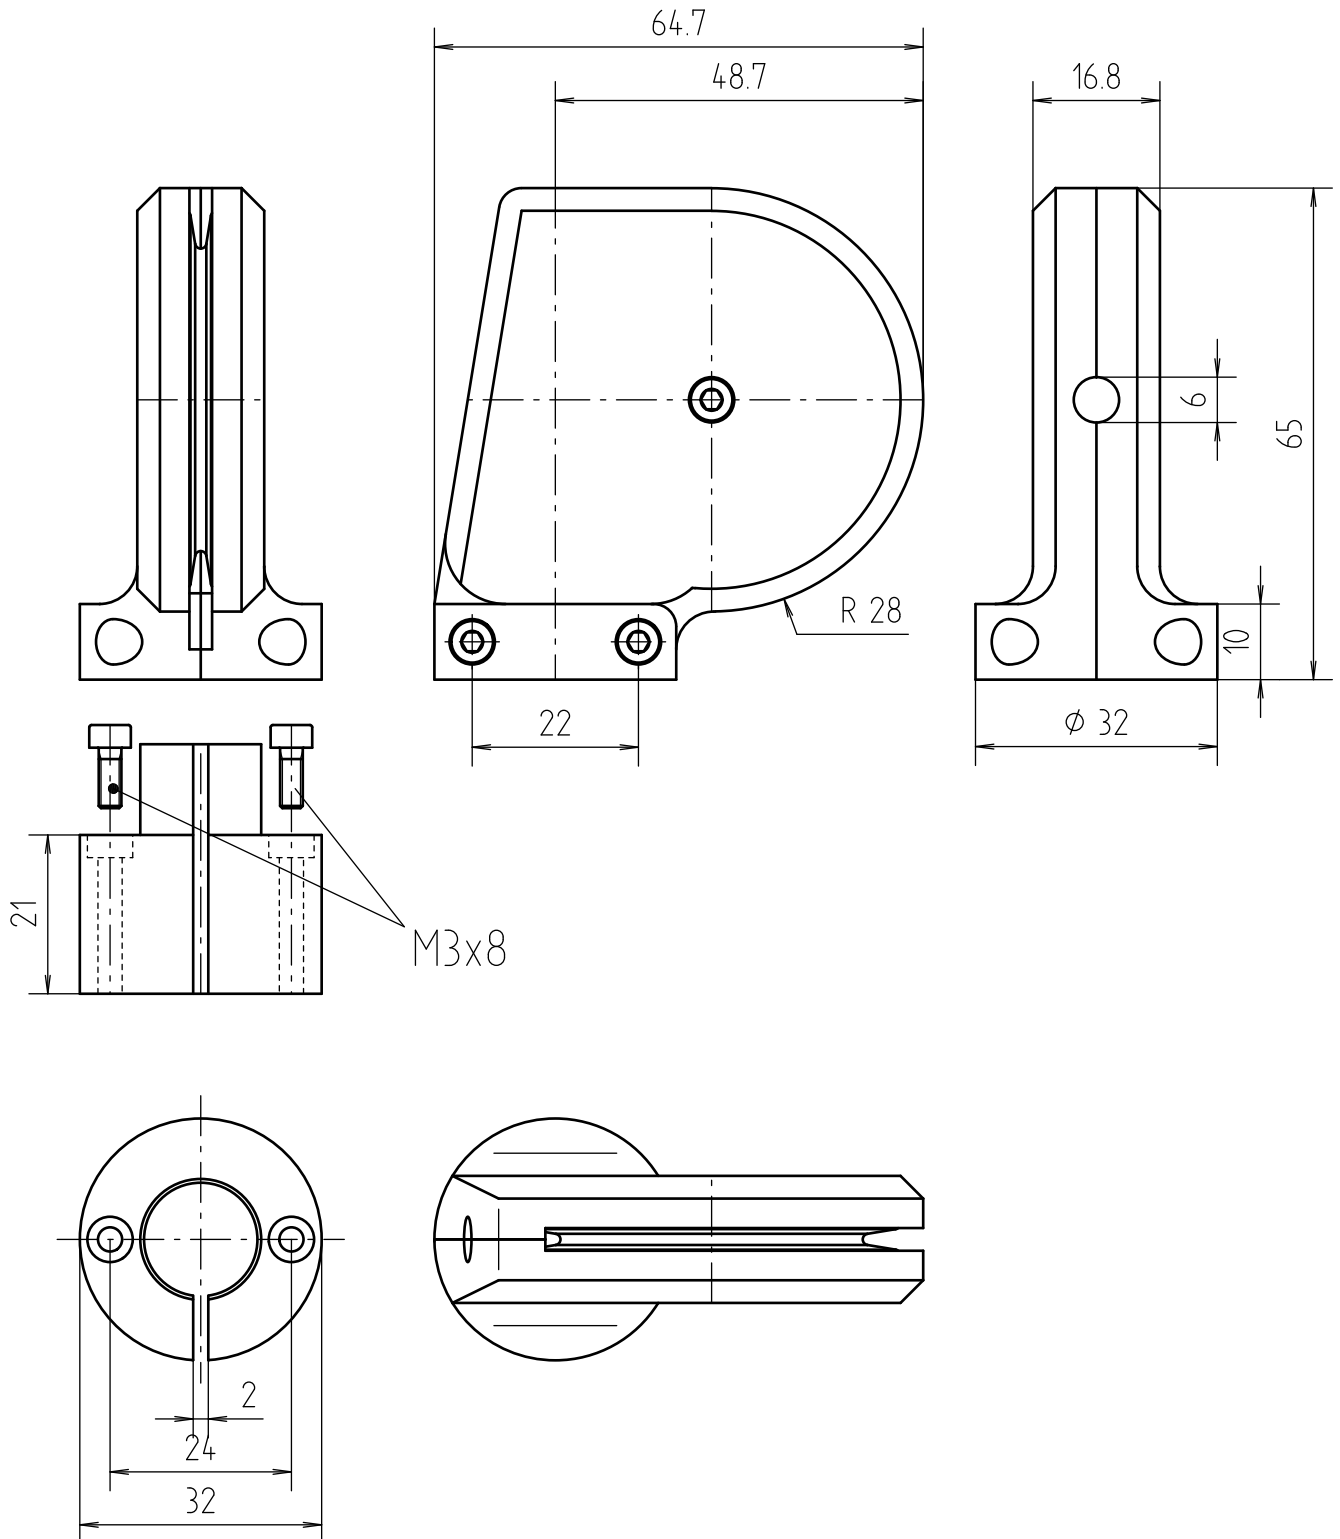

# Seilführungsrolle 5930E02-000.017

FERNSTEUERGERÄTE Kurt Oelsch GmbH  
Jahnstr. 68 + 70 12347 Berlin-Britz

Diese Unterlage ist unser Eigentum  
 Jede Vervielfältigung, Verwertung oder Mitteilung an dritte Personen  
 oder Konkurrenzfirmen ist strafbar und wird gerichtlich verfolgt.  
 (Urheberrechtsgesetz, Gesetz gegen unfairen Wettbewerb B.G.B.).  
 FERNSTEUERGERÄTE Kurt Oelsch GmbH