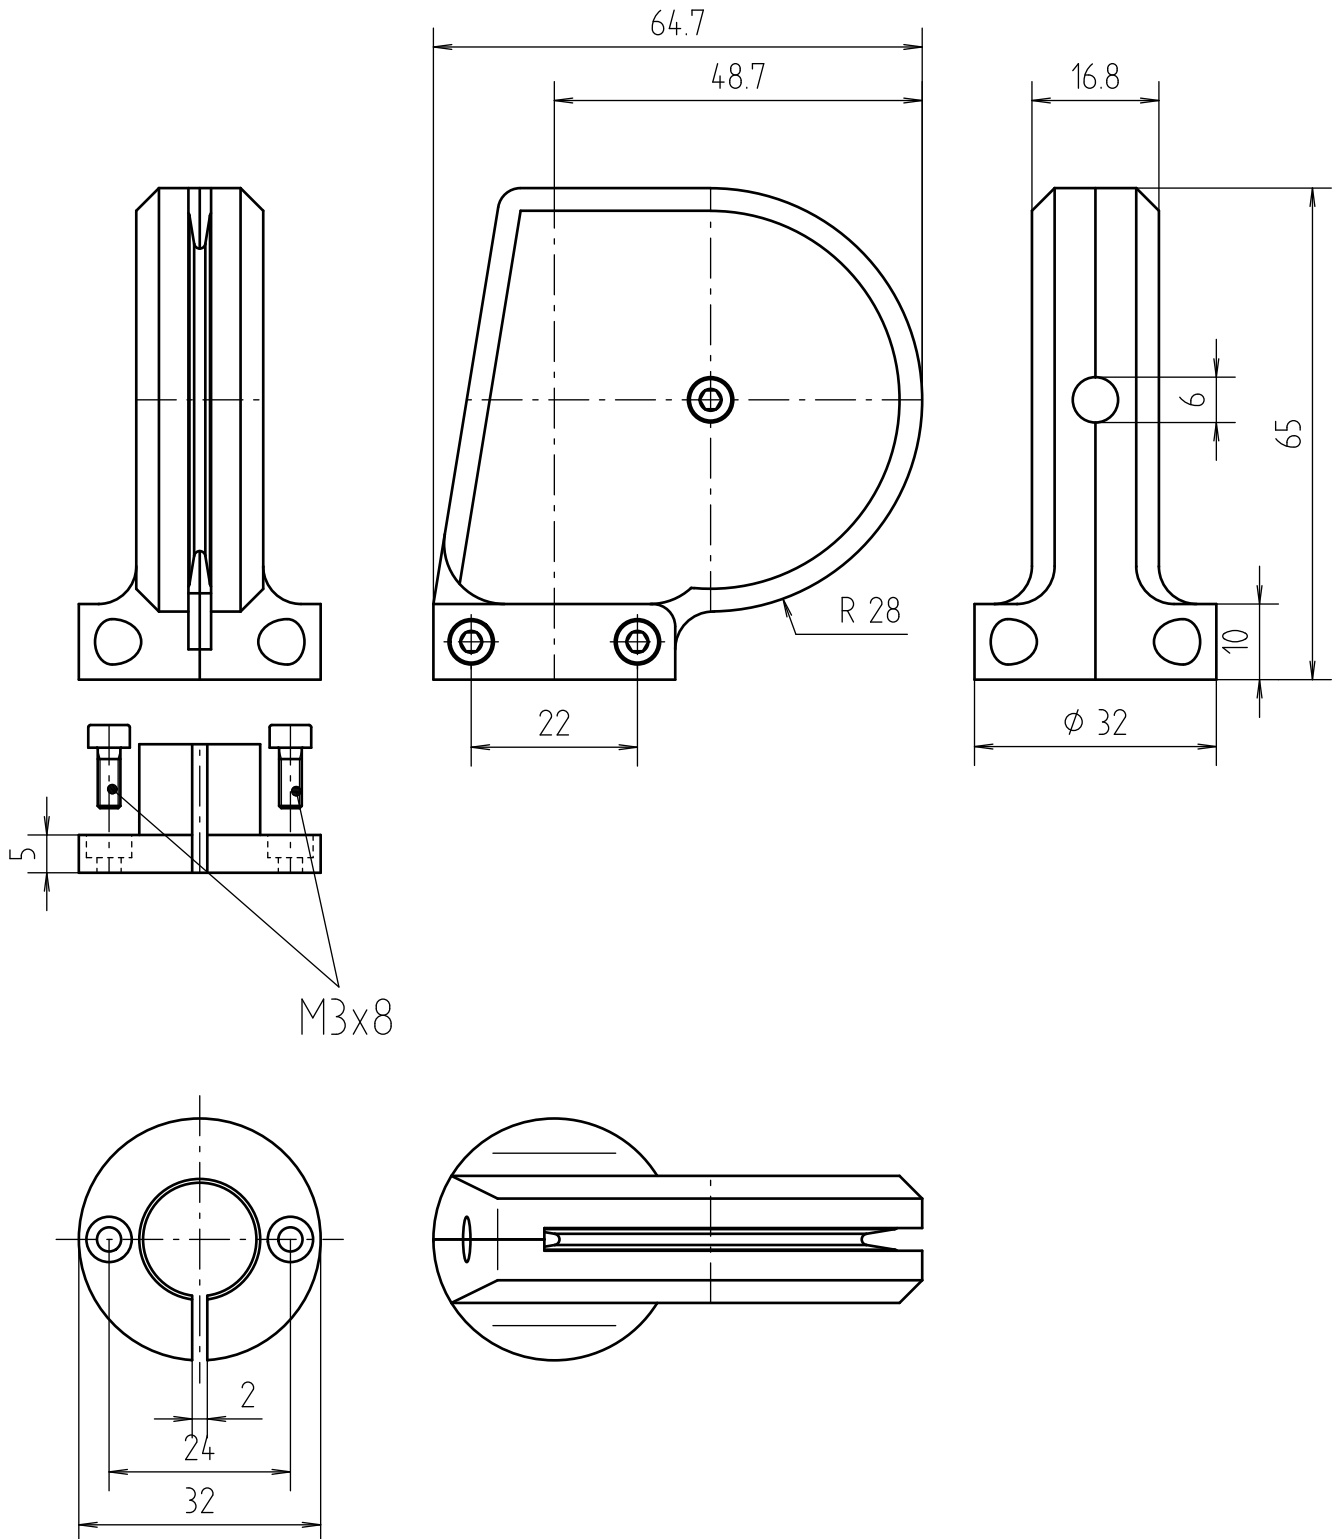

# Seilführungsrolle 5930E01-000.002

FERNSTEUERGERÄTE Kurt Oelsch GmbH  
Jahnstr. 68 + 70 12347 Berlin-Britz

M1:1

5930Z02-50:00A /

Blatt 1

05.05.97 c.baum  
Mas\_umle

Diese Unterlage ist unser Eigentum  
 Jede Vervielfältigung, Verwertung oder Mitteilung an dritte Personen  
 oder Konkurrenzfirmen ist strafbar und wird gerichtlich verfolgt.  
 (Urheberrechtsgesetz, Gesetz gegen unfairen Wettbewerb B.G.B.).  
 FERNSTEUERGERÄTE Kurt Oelsch GmbH