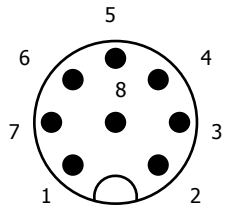

KBL136-xxx  
5P M12 Female  
A-Gecodeerd

KBL137-xxx  
5P M12 Male  
A-Gecodeerd

1 = Bruin  
2 = Wit  
3 = Blauw  
4 = Zwart  
5 = Grijs

KBL138-xxx  
8P M12 Female  
A-Gecodeerd

KBL139-xxx  
8P M12 Male  
A-Gecodeerd

1 = Wit  
2 = Bruin  
3 = Groen  
4 = Geel  
5 = Grijs  
6 = Rose  
7 = Blauw  
8 = Rood

KBL143-xxx  
KBL145-xxx  
4P M12 Female  
A-Gecodeerd

KBL141-xxx  
4P M12 Male  
A-Gecodeerd

1 = Bruin  
2 = Wit  
3 = Blauw  
4 = Zwart

## Haakse uitvoering

KBL136-

KBL137-

KBL138-

KBL139-

KBL141-

KBL143-

KBL145-