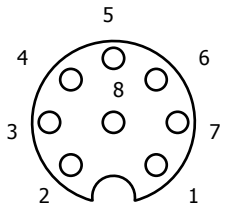

KBL136-xxx  
5P M12 Female  
A-Gecodeerd

KBL137-xxx  
5P M12 Male  
A-Gecodeerd

1 = Bruin  
2 = Wit  
3 = Blauw  
4 = Zwart  
5 = Grijs

KBL138-xxx  
8P M12 Female  
A-Gecodeerd

KBL139-xxx  
8P M12 Male  
A-Gecodeerd

1 = Wit  
2 = Bruin  
3 = Groen  
4 = Geel  
5 = Grijs  
6 = Rose  
7 = Blauw  
8 = Rood

KBL143-xxx  
KBL145-xxx  
4P M12 Female  
A-Gecodeerd

KBL141-xxx  
4P M12 Male  
A-Gecodeerd

1 = Bruin  
2 = Wit  
3 = Blauw  
4 = Zwart

## Haakse uitvoering

KBL136-

KBL137-

KBL138-

KBL139-

KBL141-

KBL143-

KBL145-