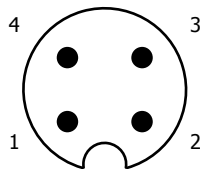

KBL736-xxx  
5P M12 Female  
A-Gecodeerd

KBL737-xxx  
5P M12 Male  
A-Gecodeerd

1 = Bruin  
2 = Wit  
3 = Blauw  
4 = Zwart  
5 = Grijs

# Rechte uitvoering (RVS)

KBL738-xxx  
8P M12 Female  
A-Gecodeerd

KBL739-xxx  
8P M12 Male  
A-Gecodeerd

1 = Wit  
2 = Bruin  
3 = Groen  
4 = Geel  
5 = Grijs  
6 = Rose  
7 = Blauw  
8 = Rood

KBL743-xxx  
4P M12 Female  
A-Gecodeerd

KBL741-xxx  
4P M12 Male  
A-Gecodeerd

1 = Bruin  
2 = Wit  
3 = Blauw  
4 = Zwart

- KBL736-
- KBL737-
- KBL738-
- KBL739-
- KBL741-
- KBL743-