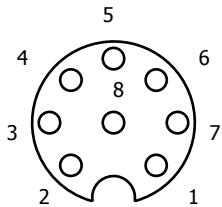

KBL736-xxx  
5P M12 Female  
A-Gecodeerd

KBL737-xxx  
5P M12 Male  
A-Gecodeerd

1 = Bruin  
2 = Wit  
3 = Blauw  
4 = Zwart  
5 = Grijs

# Rechte uitvoering (RVS)

KBL738-xxx  
8P M12 Female  
A-Gecodeerd

KBL739-xxx  
8P M12 Male  
A-Gecodeerd

1 = Wit  
2 = Bruin  
3 = Groen  
4 = Geel  
5 = Grijs  
6 = Rose  
7 = Blauw  
8 = Rood

KBL743-xxx  
4P M12 Female  
A-Gecodeerd

KBL741-xxx  
4P M12 Male  
A-Gecodeerd

1 = Bruin  
2 = Wit  
3 = Blauw  
4 = Zwart

- KBL736-
- KBL737-
- KBL738-
- KBL739-
- KBL741-
- KBL743-