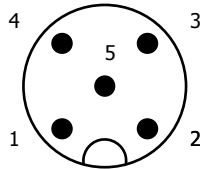

KBL736-xxx  
5P M12 Female  
A-Gecodeerd

KBL737-xxx  
5P M12 Male  
A-Gecodeerd

1 = Bruin  
2 = Wit  
3 = Blauw  
4 = Zwart  
5 = Grijs

# Rechte uitvoering (RVS)

KBL738-xxx  
8P M12 Female  
A-Gecodeerd

KBL739-xxx  
8P M12 Male  
A-Gecodeerd

1 = Wit  
2 = Bruin  
3 = Groen  
4 = Geel  
5 = Grijs  
6 = Rose  
7 = Blauw  
8 = Rood

KBL743-xxx  
4P M12 Female  
A-Gecodeerd

KBL741-xxx  
4P M12 Male  
A-Gecodeerd

1 = Bruin  
2 = Wit  
3 = Blauw  
4 = Zwart

- KBL736-
- KBL737-
- KBL738-
- KBL739-
- KBL741-
- KBL743-