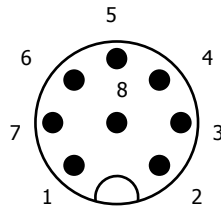

KBL736-xxx  
5P M12 Female  
A-Gecodeerd

KBL737-xxx  
5P M12 Male  
A-Gecodeerd

1 = Bruin  
2 = Wit  
3 = Blauw  
4 = Zwart  
5 = Grijs

# Rechte uitvoering (RVS)

KBL738-xxx  
8P M12 Female  
A-Gecodeerd

KBL739-xxx  
8P M12 Male  
A-Gecodeerd

1 = Wit  
2 = Bruin  
3 = Groen  
4 = Geel  
5 = Grijs  
6 = Rose  
7 = Blauw  
8 = Rood

KBL743-xxx  
4P M12 Female  
A-Gecodeerd

KBL741-xxx  
4P M12 Male  
A-Gecodeerd

1 = Bruin  
2 = Wit  
3 = Blauw  
4 = Zwart

- KBL736-
- KBL737-
- KBL738-
- KBL739-
- KBL741-
- KBL743-