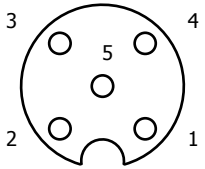

KBL736-xxx  
5P M12 Female  
A-Gecodeerd

KBL737-xxx  
5P M12 Male  
A-Gecodeerd

1 = Bruin  
2 = Wit  
3 = Blauw  
4 = Zwart  
5 = Grijs

# Rechte uitvoering (RVS)

KBL738-xxx  
8P M12 Female  
A-Gecodeerd

KBL739-xxx  
8P M12 Male  
A-Gecodeerd

1 = Wit  
2 = Bruin  
3 = Groen  
4 = Geel  
5 = Grijs  
6 = Rose  
7 = Blauw  
8 = Rood

KBL743-xxx  
4P M12 Female  
A-Gecodeerd

KBL741-xxx  
4P M12 Male  
A-Gecodeerd

1 = Bruin  
2 = Wit  
3 = Blauw  
4 = Zwart

- KBL736-
- KBL737-
- KBL738-
- KBL739-
- KBL741-
- KBL743-