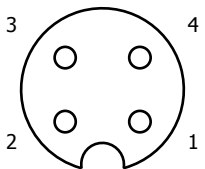

KBL736-xxx  
5P M12 Female  
A-Gecodeerd

KBL737-xxx  
5P M12 Male  
A-Gecodeerd

1 = Bruin  
2 = Wit  
3 = Blauw  
4 = Zwart  
5 = Grijs

# Rechte uitvoering (RVS)

KBL738-xxx  
8P M12 Female  
A-Gecodeerd

KBL739-xxx  
8P M12 Male  
A-Gecodeerd

1 = Wit  
2 = Bruin  
3 = Groen  
4 = Geel  
5 = Grijs  
6 = Rose  
7 = Blauw  
8 = Rood

KBL743-xxx  
4P M12 Female  
A-Gecodeerd

KBL741-xxx  
4P M12 Male  
A-Gecodeerd

1 = Bruin  
2 = Wit  
3 = Blauw  
4 = Zwart

- KBL736-
- KBL737-
- KBL738-
- KBL739-
- KBL741-
- KBL743-