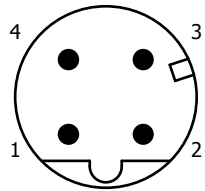

Ethernet rechte uitvoering

KBL040-xxx
4P M12 male
D-Gecodeerd

RJ45

KBL044-xxx
4P M12 male
D-Gecodeerd

KBL046-xxx
4P M12 male
D-Gecodeerd

KBL046-xxx
4P M12 male
D-Gecodeerd

- KBL040-
- KBL044-
- KBL046-