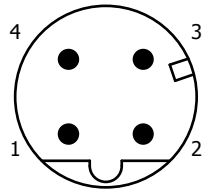

Ethernet rechte uitvoering

KBL040-xxx
4P M12 male
D-Gecodeerd

RJ45

KBL044-xxx
4P M12 male
D-Gecodeerd

KBL046-xxx
4P M12 male
D-Gecodeerd

KBL046-xxx
4P M12 male
D-Gecodeerd

- KBL040-
- KBL044-
- KBL046-