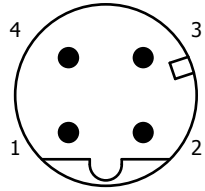

Ethernet rechte uitvoering

KBL040-xxx
4P M12 male
D-Gecodeerd

RJ45

KBL044-xxx
4P M12 male
D-Gecodeerd

KBL046-xxx
4P M12 male
D-Gecodeerd

KBL046-xxx
4P M12 male
D-Gecodeerd

- KBL040-
- KBL044-
- KBL046-