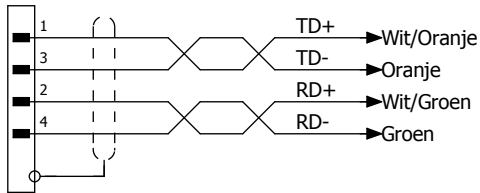

Ethernet rechte uitvoering

KBL040-xxx
4P M12 male
D-Gecodeerd

RJ45

KBL044-xxx
4P M12 male
D-Gecodeerd

KBL046-xxx
4P M12 male
D-Gecodeerd

KBL046-xxx
4P M12 male
D-Gecodeerd

- KBL040-
- KBL044-
- KBL046-