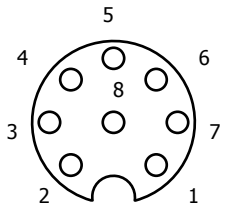

KBL836-xxx
5P M12 Female
A-Gecodeerd

KBL837-xxx
5P M12 Male
A-Gecodeerd

1 = Bruin
2 = Wit
3 = Blauw
4 = Zwart
5 = Grijs

KBL838-xxx
8P M12 Female
A-Gecodeerd

KBL839-xxx
8P M12 Male
A-Gecodeerd

1 = Wit
2 = Bruin
3 = Groen
4 = Geel
5 = Grijs
6 = Rose
7 = Blauw
8 = Rood

KBL843-xxx
KBL845-xxx
4P M12 Female
A-Gecodeerd

KBL841-xxx
4P M12 Male
A-Gecodeerd

1 = Bruin
2 = Wit
3 = Blauw
4 = Zwart

Rechte uitvoering

KBL836-

KBL837-

KBL838-

KBL839-