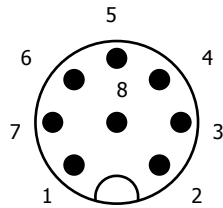

KBL836-xxx
5P M12 Female
A-Gecodeerd

KBL837-xxx
5P M12 Male
A-Gecodeerd

1 = Bruin
2 = Wit
3 = Blauw
4 = Zwart
5 = Grijs

KBL838-xxx
8P M12 Female
A-Gecodeerd

KBL839-xxx
8P M12 Male
A-Gecodeerd

1 = Wit
2 = Bruin
3 = Groen
4 = Geel
5 = Grijs
6 = Rose
7 = Blauw
8 = Rood

KBL843-xxx
KBL845-xxx
4P M12 Female
A-Gecodeerd

KBL841-xxx
4P M12 Male
A-Gecodeerd

1 = Bruin
2 = Wit
3 = Blauw
4 = Zwart

Rechte uitvoering

KBL836-

KBL837-

KBL838-

KBL839-