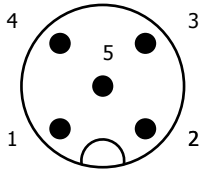

KBL836-xxx
5P M12 Female
A-Gecodeerd

KBL837-xxx
5P M12 Male
A-Gecodeerd

1 = Bruin
2 = Wit
3 = Blauw
4 = Zwart
5 = Grijs

KBL838-xxx
8P M12 Female
A-Gecodeerd

KBL839-xxx
8P M12 Male
A-Gecodeerd

1 = Wit
2 = Bruin
3 = Groen
4 = Geel
5 = Grijs
6 = Rose
7 = Blauw
8 = Rood

KBL843-xxx
KBL845-xxx
4P M12 Female
A-Gecodeerd

KBL841-xxx
4P M12 Male
A-Gecodeerd

1 = Bruin
2 = Wit
3 = Blauw
4 = Zwart

Rechte uitvoering

KBL836-

KBL837-

KBL838-

KBL839-