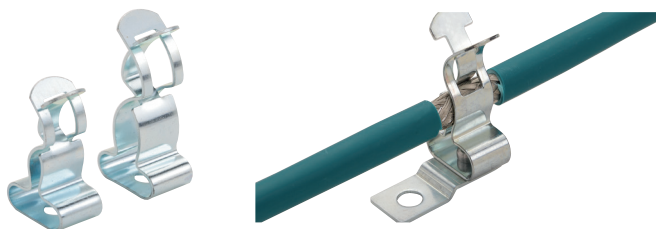

EMC-Oplossingen

Schermklem HSK

Door simpel de gestripte kabel in de schermklem te drukken ontstaat er een hoge en continue veerdruk op de afscherming.

Schermklem multi HSKM

Met de multi schermklem wordt een zeer groot klembereik mogelijk gemaakt.

Schermklem voor DIN rail

De schermklem op klemvoet kan simpelweg op een 35 mm DIN rail geklikt worden.

HEBOCLIP voor aardrail

De HEBOCLIP schuift simpel over de aardrail en klikt zich vast zonder het gebruik van gereedschap.

Schermklem voor direct montage

De schermklem voor directe montage kan bijvoorbeeld rechtstreeks op de montageplaat geschroefd worden.

HEBOCLIP voor geperforeerde plaat

De schermklem voor geperforeerde platen klikt simpel in een bestaande gatenplaat zonder gebruik te maken van gereedschap.

01

02

03

04

HEBOCLIP systeem

De schermklemmen HSK en HSKM klikt men in de HEBOCLIP zonder gebruik te maken van gereedschap. Dit reduceert de benodigde items enorm. Het HEBOCLIP systeem is beschikbaar voor alle typen montage.