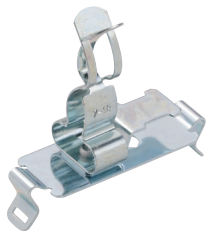

EMC-Oplossingen

Schermklem HSK

Door simpel de gestripte kabel in de schermklem te drukken ontstaat er een hoge en continue veerdruk op de afscherming.

Schermklem multi HSKM

Met de multi schermklem wordt een zeer groot klembereik mogelijk gemaakt.

Schermklem voor DIN rail

De schermklem op klemvoet kan simpelweg op een 35 mm DIN rail geklikt worden.

HEBOCLIP voor aardrail

De HEBOCLIP schuift simpel over de aardrail en klikt zich vast zonder het gebruik van gereedschap.

Schermklem voor direct montage

De schermklem voor directe montage kan bijvoorbeeld rechtstreeks op de montageplaat geschroefd worden.

HEBOCLIP voor geperforeerde plaat

De schermklem voor geperforeerde platen klikt simpel in een bestaande gatenplaat zonder gebruik te maken van gereedschap.

01

02

03

04

HEBOCLIP systeem

De schermklemmen HSK en HSKM klikt men in de HEBOCLIP zonder gebruik te maken van gereedschap. Dit reduceert de benodigde items enorm. Het HEBOCLIP systeem is beschikbaar voor alle typen montage.