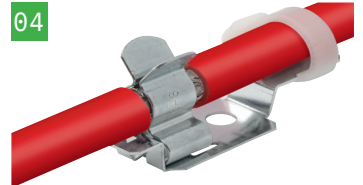

Schermklem voor DIN rail

De schermklem op klemvoet kan simpelweg op een 35 mm DIN rail geklikt worden.

HEBOCLIP voor aardrail

De HEBOCLIP schuift simpel over de aardrail en klikt zich vast zonder het gebruik van gereedschap.

Schermklem voor direct montage

De schermklem voor directe montage kan bijvoorbeeld rechtstreeks op de montageplaat geschroefd worden.

HEBOCLIP voor geperforeerde plaat

De schermklem voor geperforeerde platen klikt simpel in een bestaande gatenplaat zonder gebruik te maken van gereedschap.

01

02

03

04

HEBOCLIP systeem

De schermklemmen HSK en HSKM klikt men in de HEBOCLIP zonder gebruik te maken van gereedschap. Dit reduceert de benodigde items enorm. Het HEBOCLIP systeem is beschikbaar voor alle typen montage.