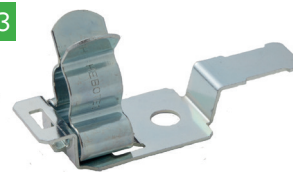

Schermklem voor DIN rail

De schermklem op klemvoet kan simpelweg op een 35 mm DIN rail geklikt worden.

HEBOCLIP voor aardrail

De HEBOCLIP schuift simpel over de aardrail en klikt zich vast zonder het gebruik van gereedschap.

Schermklem voor direct montage

De schermklem voor directe montage kan bijvoorbeeld rechtstreeks op de montageplaat geschroefd worden.

HEBOCLIP voor geperforeerde plaat

De schermklem voor geperforeerde platen klikt simpel in een bestaande gatenplaat zonder gebruik te maken van gereedschap.

01

02

03

04

HEBOCLIP systeem

De schermklemmen HSK en HSKM klikt men in de HEBOCLIP zonder gebruik te maken van gereedschap. Dit reduceert de benodigde items enorm. Het HEBOCLIP systeem is beschikbaar voor alle typen montage.