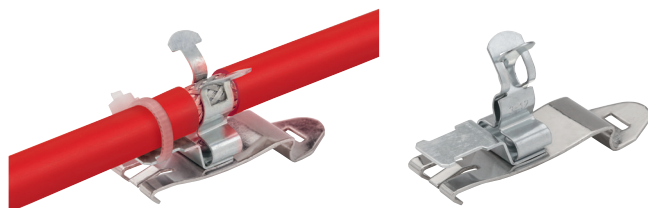

EMC-Oplossingen

Schermklem HSK

Door simpel de gestripte kabel in de schermklem te drukken ontstaat er een hoge en continue veerdruk op de afscherming.

Schermklem multi HSKM

Met de multi schermklem wordt een zeer groot klembereik mogelijk gemaakt.

Schermklem voor DIN rail

De schermklem op klemvoet kan simpelweg op een 35 mm DIN rail geklikt worden.

HEBOCLIP voor aardrail

De HEBOCLIP schuift simpel over de aardrail en klikt zich vast zonder het gebruik van gereedschap.

Schermklem voor direct montage

De schermklem voor directe montage kan bijvoorbeeld rechtstreeks op de montageplaat geschroefd worden.

HEBOCLIP voor geperforeerde plaat

De schermklem voor geperforeerde platen klikt simpel in een bestaande gatenplaat zonder gebruik te maken van gereedschap.

01

02

03

04

HEBOCLIP systeem

De schermklemmen HSK en HSKM klikt men in de HEBOCLIP zonder gebruik te maken van gereedschap. Dit reduceert de benodigde items enorm. Het HEBOCLIP systeem is beschikbaar voor alle typen montage.