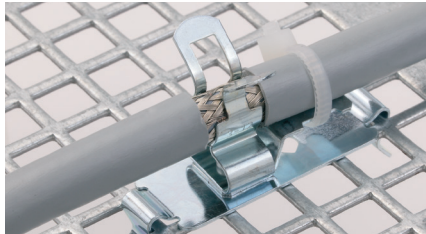

EMC-Oplossingen

Schermklem HSK

Door simpel de gestripte kabel in de schermklem te drukken ontstaat er een hoge en continue veerdruk op de afscherming.

Schermklem multi HSKM

Met de multi schermklem wordt een zeer groot klembereik mogelijk gemaakt.

Schermklem voor DIN rail

De schermklem op klemvoet kan simpelweg op een 35 mm DIN rail geklikt worden.

HEBOCLIP voor aardrail

De HEBOCLIP schuift simpel over de aardrail en klikt zich vast zonder het gebruik van gereedschap.

Schermklem voor direct montage

De schermklem voor directe montage kan bijvoorbeeld rechtstreeks op de montageplaat geschroefd worden.

HEBOCLIP voor geperforeerde plaat

De schermklem voor geperforeerde platen klikt simpel in een bestaande gatenplaat zonder gebruik te maken van gereedschap.

01

02

03

04

HEBOCLIP systeem

De schermklemmen HSK en HSKM klikt men in de HEBOCLIP zonder gebruik te maken van gereedschap. Dit reduceert de benodigde items enorm. Het HEBOCLIP systeem is beschikbaar voor alle typen montage.