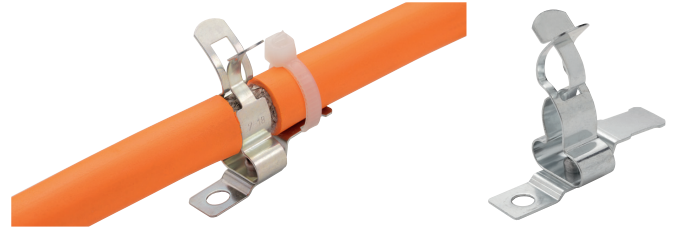

EMC-Oplossingen

Schermklem HSK

Door simpel de gestripte kabel in de schermklem te drukken ontstaat er een hoge en continue veerdruk op de afscherming.

Schermklem multi HSKM

Met de multi schermklem wordt een zeer groot klembereik mogelijk gemaakt.

Schermklem voor DIN rail

De schermklem op klemvoet kan simpelweg op een 35 mm DIN rail geklikt worden.

HEBOCLIP voor aardrail

De HEBOCLIP schuift simpel over de aardrail en klikt zich vast zonder het gebruik van gereedschap.

Schermklem voor direct montage

De schermklem voor directe montage kan bijvoorbeeld rechtstreeks op de montageplaat geschroefd worden.

HEBOCLIP voor geperforeerde plaat

De schermklem voor geperforeerde platen klikt simpel in een bestaande gatenplaat zonder gebruik te maken van gereedschap.

01

02

03

04

HEBOCLIP systeem

De schermklemmen HSK en HSKM klikt men in de HEBOCLIP zonder gebruik te maken van gereedschap. Dit reduceert de benodigde items enorm. Het HEBOCLIP systeem is beschikbaar voor alle typen montage.